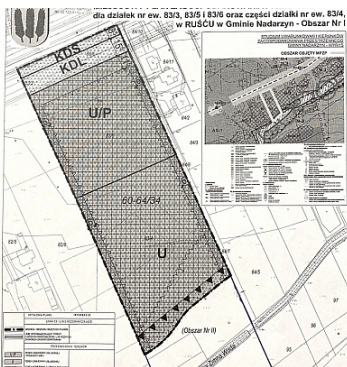

DZIAŁKA NA SPRZEDAŻ
pow. działki: 29 404,00 m²,
Rusiec
Cena **10 000 000** zł

Na sprzedaż, grunt inwestycyjny o powierzchni 2,9404 HA usytuowany w miejscowości Rusiec, gm. Nadarzyn, bezpośrednio przy dużym węźle trasy S8. (wyjazd w obu kierunkach).

Do działki prowadzi asfaltowa droga serwisowa z szerokim chodnikiem oraz wjazd na działkę. Dodatkowo wzdłuż działki przebiega droga gminna stanowiąca dogodny dojazd na zaplecze.

doskonały dojazd z centrum Warszawy zajmuje zaledwie ok. 25 min.

Dla terenu pod usługi wskaźnik intensywności 2,4, pow. biologicznie czynna 20 %, wysokość zabudowy 12 m (max. 3 kondygnacje)Przestrzennego budynki usługowe i 6 m budynki garażowe.

Działka w kształcie prostokąta o wymiarach 91/329 m, lekko opadająca na południe w stronę małej rzeczki Zimna Woda.