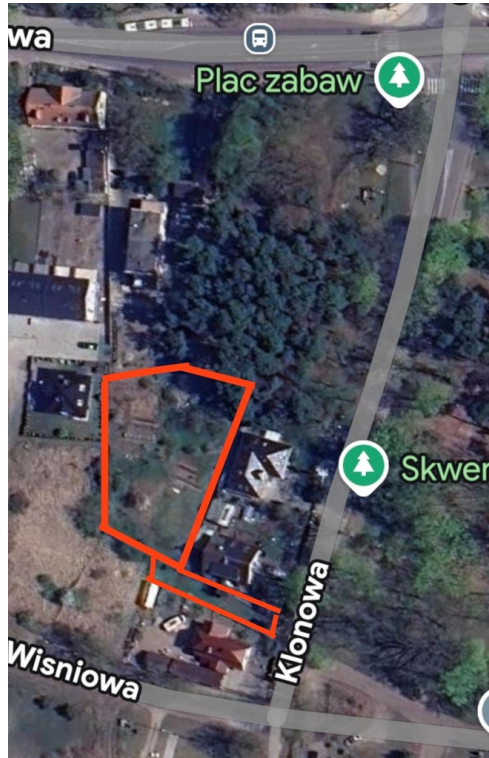

**DZIAŁKA NA SPRZEDAŻ**  
pow. działki: 1 402,00 m<sup>2</sup>,  
Police  
Cena **560 000** zł

W ofercie arcyciekawa działka pod budowę domu jednorodzinnego tuż przy Skwerze Bachmanna, przy ul. Klonowej. Bliskość lasu, sporo zieleni, kameralne otoczenie przy jednoczesnej bliskości centrum Polic oraz Szczecina. W sąsiedztwie nowe domy jednorodzinne wolnostojące oraz szeregowe.

- / pow. 1400 m<sup>2</sup>
- / pełne uzbrojenie przy działce
- / bliskie otoczenie zieleni przy jednoczesnej bliskości udogodnień miasta.
- / w pobliżu sklepy, szkoła, przedszkole, las i mnóstwo ścieżek spacerowych.
- / niespełna 20 minut do centrum Szczecina.

/ w sąsiedztwie spokojna okolica domów jednorodzinnych.

Zapraszamy do kontaktu i osobistej inspekcji nieruchomości na miejscu

Magda Rutkowska  
Baszta-nieruchomości  
te. 509 215 548

Symbol	<b>BAS02297</b>	Rodzaj nieruchomości	<b>DZIAŁKA</b>
Rodzaj transakcji	<b>SPRZEDAŻ</b>	Cena 	<b>560 000, 00 PLN</b>
Cena za m <sup>2</sup>	<b>400, 00 PLN</b>	Kraj	<b>POLSKA</b>
Województwo	<b>ZACHODNIOPOMORSKI E</b>	Miejscowość	<b>Police</b>
Położenie działki	<b>TEREN PŁASKI</b>	Posiada warunki zabudowy	✓
Powierzchnia działki	<b>1 402, 00 m<sup>2</sup></b>	Rodzaj działki	<b>BUDOWLANA</b>