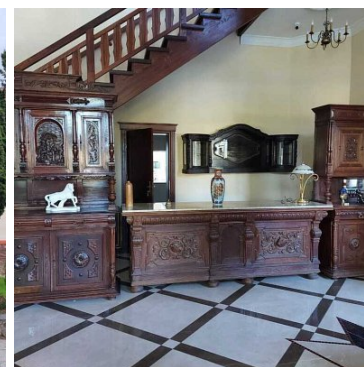

## DOM NA SPRZEDAŻ

liczba pokoi: 21, pow. całkowita: 1 688,00 m<sup>2</sup>, pow. działki: 34 000,00 m<sup>2</sup>,

Słowieńsko

Cena **7 800 000** zł

Pałac przygotowany pod inwestycje hotelową. Obiekt jest zabytkowy, w bardzo dobrym stanie technicznym. Został gruntownie wyremontowany i odnowiony oraz przygotowany do użytku komercyjnego. Istnieje możliwość wykorzystania nieruchomości dla prowadzenia hotelu, miejsca wesel czy innych działalności.

- / pow. użytkowa 1688 m<sup>2</sup>
- / powierzchnia łączna działki ponad 34 tys. m.<sup>2</sup>
- / 21 pokoi, w tym apartamenty
- / stawy wypełnione rybami
- / wyspa z pawilonem grillowym oraz mostem

/ historyczny park zamkowy  
/ atrakcyjna lokalizacja w pobliżu Bałtyku, Kołobrzegu.

Zapraszamy do kontaktu zainteresowanych inwestorów:

Magda Rutkowska  
Baszta-nieruchomości  
tel. 509 215 548

|  |                                |                      |                                 |
|--|--------------------------------|----------------------|---------------------------------|
| Symbol   | <b>BAS02299</b>                | Rodzaj nieruchomości | <b>DOM</b>                      |
| Rodzaj transakcji  | <b>SPRZEDAŻ</b>                | Rodzaj rynku         | <b>WTÓRNY</b>                   |
| Cena  | <b>7 800 000, 00 PLN</b>       | Kraj                 | <b>POLSKA</b>                   |
| Województwo  | <b>ZACHODNIOPOMORSKI<br/>E</b> | Miejscowość          | <b>Słowieńsko</b>               |
| Powierzchnia całkowita   | <b>1 688, 00 m<sup>2</sup></b> | Powierzchnia działki | <b>34 000, 00 m<sup>2</sup></b> |
| Powierzchnia użytkowa  | <b>1 688, 00 m<sup>2</sup></b> | Rodzaj domu          | <b>PAŁACYK</b>                  |
| Rok budowy   | <b>1910</b>                    | Liczba łazienek      | <b>21</b>                       |
| Liczba pokoi   | <b>21</b>                      |                      |                                 |