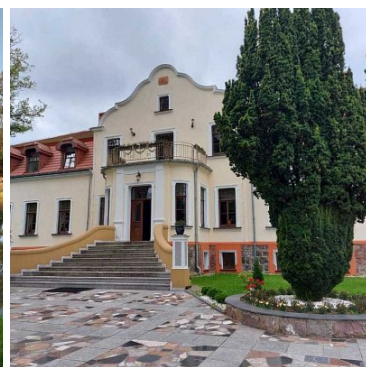

## DOM NA SPRZEDAŻ

liczba pokoi: 21, pow. całkowita: 1 688,00 m<sup>2</sup>, pow. działki: 34 000,00 m<sup>2</sup>,

Słowieńsko

Cena **7 800 000** zł

Pałac przygotowany pod inwestycje hotelową. Obiekt jest zabytkowy, w bardzo dobrym stanie technicznym. Został gruntownie wyremontowany i odnowiony oraz przygotowany do użytku komercyjnego. Istnieje możliwość wykorzystania nieruchomości dla prowadzenia hotelu, miejsca wesel czy innych działalności.

- / pow. użytkowa 1688 m<sup>2</sup>
- / powierzchnia łączna działki ponad 34 tys. m.<sup>2</sup>
- / 21 pokoi, w tym apartamenty
- / stawy wypełnione rybami
- / wyspa z pawilonem grillowym oraz mostem

/ historyczny park zamkowy  
/ atrakcyjna lokalizacja w pobliżu Bałtyku, Kołobrzegu.

Zapraszamy do kontaktu zainteresowanych inwestorów:

Magda Rutkowska  
Baszta-nieruchomości  
tel. 509 215 548

|  |                                |                      |                                 |
|--|--------------------------------|----------------------|---------------------------------|
| Symbol   | <b>BAS02299</b>                | Rodzaj nieruchomości | <b>DOM</b>                      |
| Rodzaj transakcji  | <b>SPRZEDAŻ</b>                | Rodzaj rynku         | <b>WTÓRNY</b>                   |
| Cena  | <b>7 800 000, 00 PLN</b>       | Kraj                 | <b>POLSKA</b>                   |
| Województwo  | <b>ZACHODNIOPOMORSKI<br/>E</b> | Miejscowość          | <b>Słowieńsko</b>               |
| Powierzchnia całkowita   | <b>1 688, 00 m<sup>2</sup></b> | Powierzchnia działki | <b>34 000, 00 m<sup>2</sup></b> |
| Powierzchnia użytkowa  | <b>1 688, 00 m<sup>2</sup></b> | Rodzaj domu          | <b>PAŁACYK</b>                  |
| Rok budowy   | <b>1910</b>                    | Liczba łazienek      | <b>21</b>                       |
| Liczba pokoi   | <b>21</b>                      |                      |                                 |