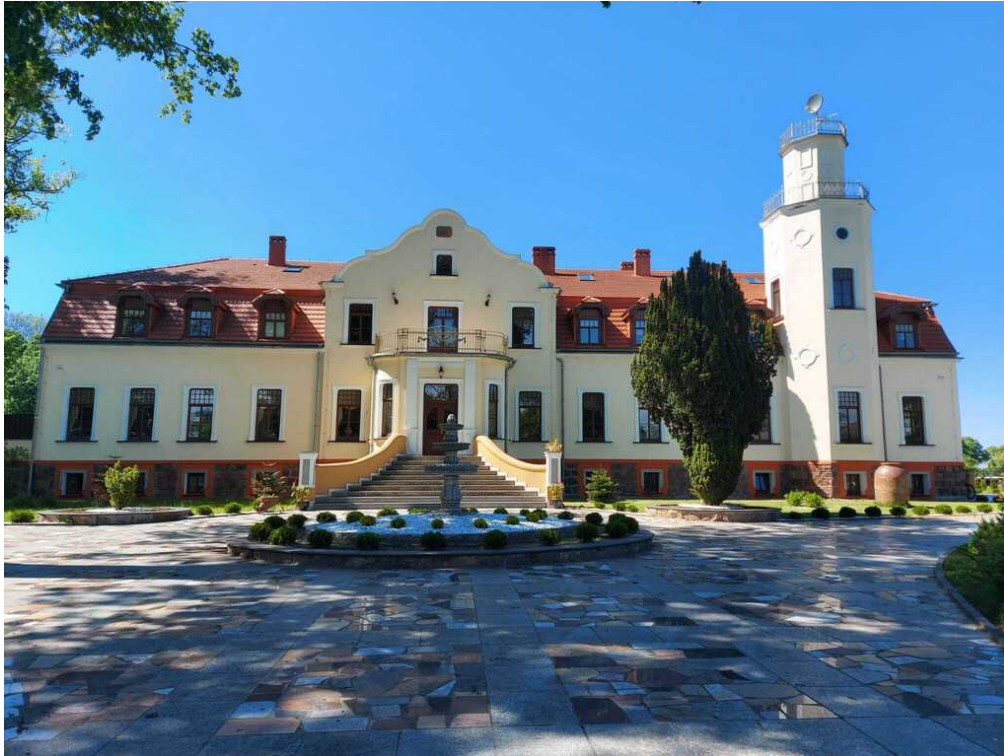

## DOM NA SPRZEDAŻ

liczba pokoi: 21, pow. całkowita: 1 688,00 m<sup>2</sup>, pow. działki: 34 000,00 m<sup>2</sup>,

Słowieńsko

Cena **7 800 000** zł

Pałac przygotowany pod inwestycje hotelową. Obiekt jest zabytkowy, w bardzo dobrym stanie technicznym. Został gruntownie wyremontowany i odnowiony oraz przygotowany do użytku komercyjnego. Istnieje możliwość wykorzystania nieruchomości dla prowadzenia hotelu, miejsca wesel czy innych działalności.

- / pow. użytkowa 1688 m<sup>2</sup>
- / powierzchnia łączna działki ponad 34 tys. m.<sup>2</sup>
- / 21 pokoi, w tym apartamenty
- / stawy wypełnione rybami
- / wyspa z pawilonem grillowym oraz mostem

/ historyczny park zamkowy  
/ atrakcyjna lokalizacja w pobliżu Bałtyku, Kołobrzegu.

Zapraszamy do kontaktu zainteresowanych inwestorów:

Magda Rutkowska  
Baszta-nieruchomości  
tel. 509 215 548

|  |                                |                      |                                 |
|--|--------------------------------|----------------------|---------------------------------|
| Symbol   | <b>BAS02299</b>                | Rodzaj nieruchomości | <b>DOM</b>                      |
| Rodzaj transakcji  | <b>SPRZEDAŻ</b>                | Rodzaj rynku         | <b>WTÓRNY</b>                   |
| Cena  | <b>7 800 000, 00 PLN</b>       | Kraj                 | <b>POLSKA</b>                   |
| Województwo  | <b>ZACHODNIOPOMORSKI<br/>E</b> | Miejscowość          | <b>Słowieńsko</b>               |
| Powierzchnia całkowita   | <b>1 688, 00 m<sup>2</sup></b> | Powierzchnia działki | <b>34 000, 00 m<sup>2</sup></b> |
| Powierzchnia użytkowa  | <b>1 688, 00 m<sup>2</sup></b> | Rodzaj domu          | <b>PAŁACYK</b>                  |
| Rok budowy   | <b>1910</b>                    | Liczba łazienek      | <b>21</b>                       |
| Liczba pokoi   | <b>21</b>                      |                      |                                 |