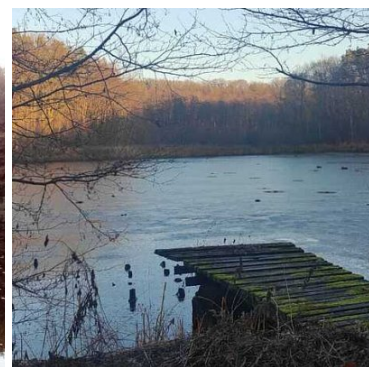

DZIAŁKA NA SPRZEDAŻ

pow. działki: 2,73 m²,

Golczewo

Cena **350 000** zł

Na sprzedaż działka wraz ze stawami hodowlanymi o powierzchni 2,73 ha. Stawy są zadbane i w ciągłym użytkowaniu. Powierzchnia stawów graniczy z Golczewskim jeziorem Szczucze i znajdują się we wnętrzu lasu, co oznacza że są bardzo żyzne, ponieważ jest tam bardzo dużo owadów. Stawy są zasilane źródlaną wodą, która wypływa z lasu. Cała powierzchnia jest solidnie ogrodzona. W kompleksie znajdują się 4 stawy, które użytkowane są do hodowli w cyklu zamkniętym. Pierwszy staw był przeznaczony do tarła, drugi do narybku, trzeci do krocza, a czwarty największy do końcowej hodowli. W ostatniej fazie hodowli ryby osiągały wagę 3 kilogramów. Hodowla ryb może być perspektywiczną i dochodową działalnością dla potencjalnego nabywcy wraz z zakupem nieruchomości którą oferujemy.

Zapraszamy do kontaktu.
Magda Rutkowska
Baszta-nieruchomości
tel. 509 215 548

Symbol	BAS02309	Rodzaj nieruchomości	DZIAŁKA
Rodzaj transakcji	SPRZEDAŻ	Cena 	350 000, 00 PLN
Cena za m ²	13, 00 PLN	Kraj	POLSKA
Województwo	ZACHODNIOPOMORSKI E	Miejscowość	Golczewo
Położenie działki	TEREN ZRÓŻNICOWANY	Powierzchnia działki	2, 73 m²
Rodzaj działki	ROLNA		