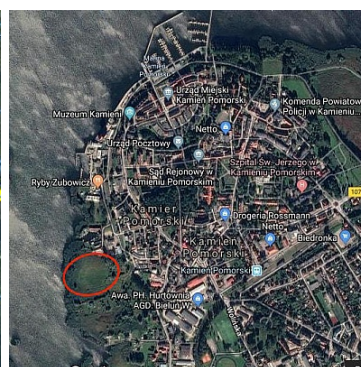

**DZIAŁKA NA SPRZEDAŻ**  
pow. działki: 10 651,00 m<sup>2</sup>,  
Kamień Pomorski  
Cena **450 000** zł

Na sprzedaż oferujemy Państwu dużą działkę o powierzchni 10.651 m<sup>2</sup> graniczącą z linią brzegową zalewu w Kamieniu Pomorskim.

Nieruchomość położona jest w sąsiedztwie zabudowy usługowej i jednorodzinnej przy ulicy Orzeszkowej. Prostokątny kształt działki pozwala na swobodne planowanie zabudowy a spokojna okolica oraz bliskość terenów rekreacyjnych dodatkowo zasługują na uwagę.

Więcej informacji:  
791 404 330

Pełna oferta na stronie [www.baszta.eu](http://www.baszta.eu)

Symbol	<b>BAS01330</b>	Rodzaj nieruchomości	<b>DZIAŁKA</b>
Rodzaj transakcji	<b>SPRZEDAŻ</b>	Cena 	<b>450 000, 00 PLN</b>
Cena za m <sup>2</sup>	<b>42, 25 PLN</b>	Kraj	<b>POLSKA</b>
Województwo	<b>ZACHODNIOPOMORSKI E</b>	Miejscowość	<b>Kamień Pomorski</b>
Położenie działki	<b>TEREN PŁASKI</b>	Powierzchnia działki	<b>10 651, 00 m<sup>2</sup></b>