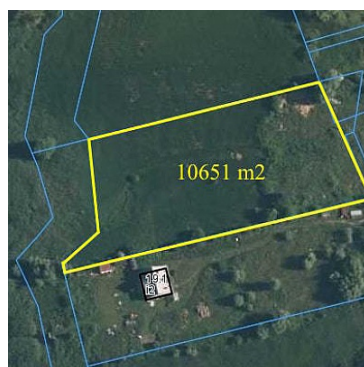

**DZIAŁKA NA SPRZEDAŻ**  
pow. działki: 10 651,00 m<sup>2</sup>,  
Kamień Pomorski  
Cena **450 000** zł

Na sprzedaż oferujemy Państwu dużą działkę o powierzchni 10.651 m<sup>2</sup> graniczącą z linią brzegową zalewu w Kamieniu Pomorskim.

Nieruchomość położona jest w sąsiedztwie zabudowy usługowej i jednorodzinnej przy ulicy Orzeszkowej. Prostokątny kształt działki pozwala na swobodne planowanie zabudowy a spokojna okolica oraz bliskość terenów rekreacyjnych dodatkowo zasługują na uwagę.

Więcej informacji:  
791 404 330

Pełna oferta na stronie [www.baszta.eu](http://www.baszta.eu)

Symbol	<b>BAS01330</b>	Rodzaj nieruchomości	<b>DZIAŁKA</b>
Rodzaj transakcji	<b>SPRZEDAŻ</b>	Cena 	<b>450 000, 00 PLN</b>
Cena za m <sup>2</sup>	<b>42, 25 PLN</b>	Kraj	<b>POLSKA</b>
Województwo	<b>ZACHODNIOPOMORSKI E</b>	Miejscowość	<b>Kamień Pomorski</b>
Położenie działki	<b>TEREN PŁASKI</b>	Powierzchnia działki	<b>10 651, 00 m<sup>2</sup></b>